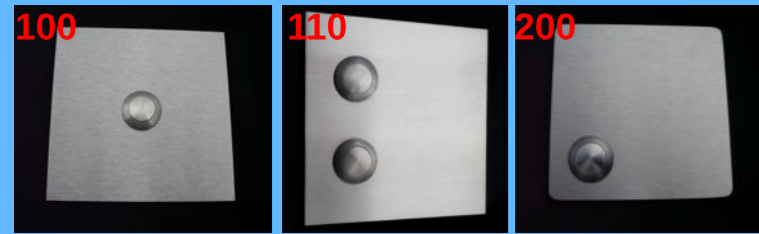

Edelstahl Klingelplatten