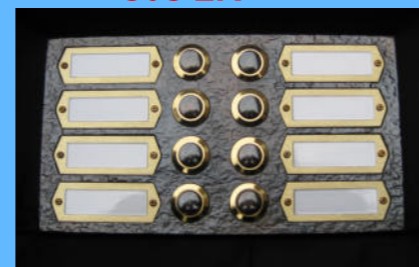

Edelstahl Klingelplatten

Ausgesuchte Klingelplatten

Klingelplatten - Aufputzlösungen -

Briefeinwürfe ganz nach Ihren Wünschen

SONDERANFERTIGUNGEN
Egal ob Sie eine individuelle Klingelplatte, Türstation oder Briefklappe benötigen, wir machen das! Sonderanfertigungen gehören zu unserem Tagesgeschäft.
Fragen Sie uns!

Türstationen nach Ihren Vorgaben!

Messing vom Allerfeinsten!

Sicherheit gibt's auch in schön!

Hausnummern + Piktogramme

↑ Edelstahl Hausnummern ↑ 705↑
MAXI 3XL
Höhe 30 cm

← 700
Hausnummern
MAXI
Höhe
ca. 13 cm