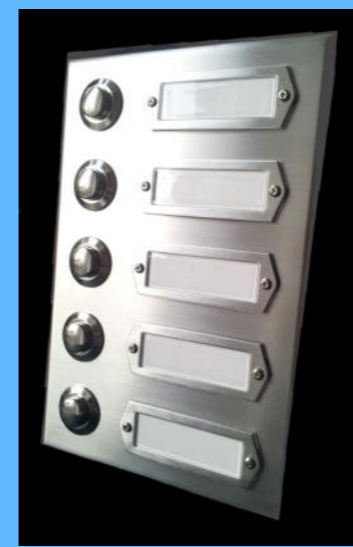

Klingelplatten - Aufputzlösungen -