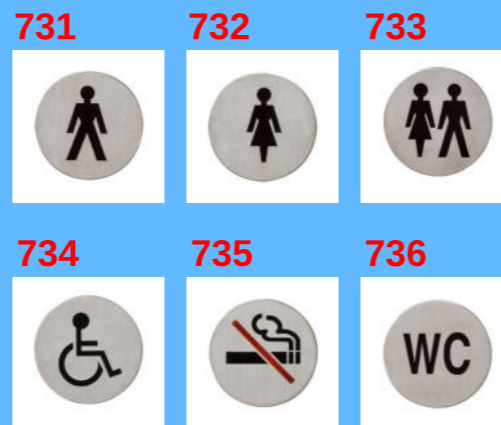

Türstationen nach Ihren Vorgaben!

Messing vom Allerfeinsten!

Sicherheit gibt's auch in schön!

Hausnummern + Piktogramme

↑ Edelstahl Hausnummern ↑ 705↑
MAXI 3XL
Höhe 30 cm

← 700
Hausnummern
MAXI
Höhe
ca. 13 cm